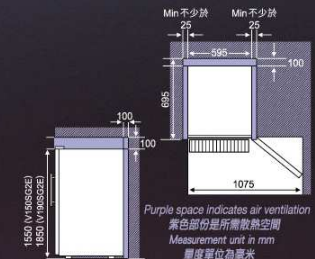

## TECHNICAL DATA 規格

MODEL 型號	V150SG2E	V190SG2E
Capacity 容量 (0.75L公升)	90 bottle瓶	120 bottle瓶
Number of shelves 層格	5	6
Dimension 體積 : H高 x W闊 x D深	1550 x 595 x 595 mm毫米 61 x 23.4 x 23.4 ins吋	1850 x 595 x 595 mm毫米 72.8 x 23.4 x 23.4 ins吋
Adjustable Temperature 可調校溫度	5°C-22°C	5°C-22°C