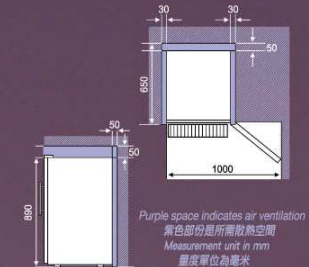

TECHNICAL DATA 規格

MODEL 型號	V50SGE
Capacity 容量 (0.75L公升)	48 bottle瓶
Number of shelves 層格	4
Dimension 體積: H高 x W闊 x D深	890 x 605 x 600 mm毫米 35 x 23.8 x 23.6 ins吋
Adjustable Temperature 可調校溫度	5°C -18°C