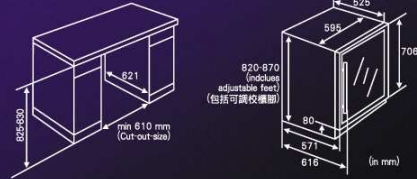

V40SGE/S

built-under
嵌入式

Ideally designed to integrate seamlessly into your kitchen
這型號是為能完美地跟廚櫃融為一體而設計成的

Features 特點

LED temperature display
電子溫度顯示屏

Double layer glass door with anti-condensation layer
兩層玻璃門及防冷凝隔層

Reversible door hinges
可左右調換門鉸

Internal blue LED light
內置藍色LED櫃燈

Security thermostat
冷凍安全恆溫器

- Electronic control, single temperature
  電子控制單一溫度

- Stainless steel door frame
  不銹鋼門框

TECHNICAL DATA 規格

MODEL 型號	V40SGE/S
Capacity 容量 (0.75L 公升)	40 bottle 瓶
Number of shelves 層格	5
Dimension 體積 : H高 x W闊 x D深	820 x 595 x 616 mm 毫米 32.3 x 23.4 x 24.3 ins 吋
Adjustable Temperature 可調校溫度	5°C - 18°C

The Vintec V40SGE/S wine cellar is exquisitely designed as freestanding or built-under unit, ideal for the modern living lifestyle. This exclusive cellar is equipped with state-of-the-art preservation technology for storing and aging of your fine collection. This bijou wine cabinet is ideally suited to epicureans, especially wine enthusiasts and professionals who enjoy fine wines and sharing the pleasure of home dining with friends. Vintec is trusted by many perfectionist users not only because of its advanced technology in optimum wine preservation, but the standard and materials used in manufacturing this masterpiece.

酒櫃是現代家居的必要設備，Vintec V40 SGE/S 酒櫃設計典雅，玻璃門酒櫃配上不銹鋼門框，跟時尚的家居裝飾連成一體，讓家主可隨時享受不平凡的美酒和體驗生活品味。Vintec V40 SGE/S 酒櫃可作嵌入式或獨立擺放，配合家居設計。無論嵌入廚櫃中以配合美酒佳釀的主題或放置在客廳中方便跟知己良朋聚會暢飲，Vintec V40 SGE/S 都令人更享受在家中的時光。