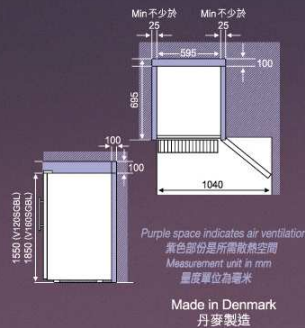

- Adjustable wooden shelves  
可調校式木板層格

### TECHNICAL DATA 規格

MODEL 型號	2V120SGBL	2V160SGBL
Capacity 容量 (0.75L公升)	90 bottle瓶	120 bottle瓶
Number of shelves 層格	5	6
Dimension 體積: H高 x W闊 x D深	1550 x 595 x 595 mm毫米 61 x 23.4 x 23.4 ins吋	1850 x 595 x 595 mm毫米 72.8 x 23.4 x 23.4 ins吋
Adjustable Temperature 可調校溫度	6°C -16°C	6°C -16°C