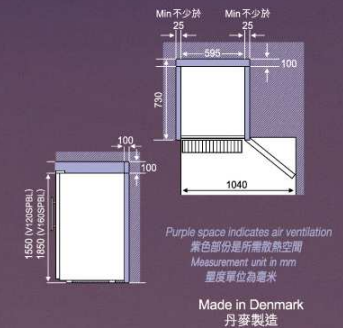

### TECHNICAL DATA 規格

MODEL 型號	2V120SGBL	2V160SGBL
Capacity 容量 (0.75L公升)	90 bottle瓶	120 bottle瓶
Number of shelves 層格	5	6
Dimension 體積: H高 x W闊 x D深	1550 x 595 x 595 mm毫米 61 x 23.4 x 23.4 ins吋	1850 x 595 x 595 mm毫米 72.8 x 23.4 x 23.4 ins吋
Adjustable Temperature 可調校溫度	6°C -16°C	6°C -16°C

## Features 特點

Reversible door hinges  
可左右調換門鉸

Internal light  
內置櫃燈

Carbon filter  
備有活性碳過濾網

Security thermostat  
冷凍安全恆溫器

- Mechanical Control  
機械式控制面板

- Adjustable wooden shelves  
可調校式木板層格

### TECHNICAL DATA 規格

MODEL 型號	V120SPBL	V160SPBL
Capacity 容量 (0.75L公升)	90 bottle瓶	120 bottle瓶
Number of shelves 層格	5	6
Dimension 體積: H高 x W闊 x D深	1550 x 595 x 630 mm毫米 61 x 23.4 x 24.8 ins吋	1850 x 595 x 630 mm毫米 72.8 x 23.4 x 24.8 ins吋
Adjustable Temperature 可調校溫度	6°C -16°C	6°C -16°C