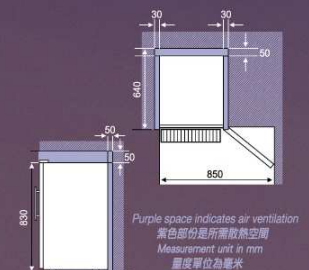

Electronic control, single temperature  
電子控制單一溫度

Stainless steel door frame  
不銹鋼門框

Adjustable wooden shelves  
可調校式木板層格

## TECHNICAL DATA 規格

MODEL 型號	V30SGE / S
Capacity 容量 (0.75L公升)	35 bottle瓶
Number of shelves 層格	4
Dimension 體積: H高 x W闊 x D深	840 x 493 x 587 mm毫米 33.1 x 19.4 x 23.2 ins吋
Adjustable Temperature 可調校溫度	5°C -18°C

## Features 特點

Double layer glass door with anti-condensation layer  
兩層玻璃門及防冷凝隔層

Reversible door hinges  
可左右調換門鉸

Internal light  
內置櫃燈

Mechanical control, single temperature  
機械式控制

Adjustable wooden shelves  
可調校式木板層格

## TECHNICAL DATA 規格

MODEL 型號	V30SGM
Capacity 容量 (0.75L公升)	35 bottle瓶
Number of shelves 層格	4
Dimension 體積: H高 x W闊 x D深	830 x 493 x 590 mm毫米 32.7 x 19.4 x 23.2 ins吋
Adjustable Temperature 可調校溫度	5°C -18°C