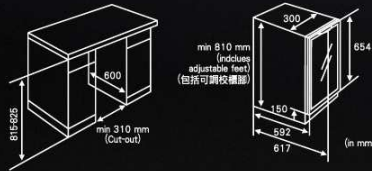

V20SGE/S

built-under
嵌入式

Compact-sized built-under model, perfect for kitchen and office use

精巧嵌入式設計，最適合配置於廚房或辦公室中使用

Features 特點

LED temperature display
電子溫度顯示屏

Double layer glass door with anti-condensation layer
兩層玻璃門及防冷凝隔層

Reversible door hinges
可左右調換門鉸

Internal blue LED light
內置藍色LED櫃燈

Equipped with lock & keys
配備門鎖及鑰匙

Security thermostat
冷凍安全恆溫器

- Electronic control, single temperature
  電子控制單一溫度

- Stainless steel door frame
  不銹鋼門框

TECHNICAL DATA 規格

MODEL 型號	V20SGE/S
Capacity 容量 (0.75L 公升)	18 bottle 瓶
Number of shelves 層格	6
Dimension 體積: H高 x W闊 x D深	810 x 300 x 592 mm 毫米 31.9 x 11.8 x 23.3 ins 吋
Adjustable Temperature 可調校溫度	5°C - 18°C

Wine appreciation has gained much popularity globally. Asia is one of the largest wine markets in world, and yet it has the least desirable climatic conditions for wine storage.

The best home for wine is probably dedicated wine cabinets, emulating conditions found only in the best natural cellars. The criteria for adequate wine storage are: constant temperature, constant humidity, vibration-free, no UV-light, and air circulation. Vintec wine cellar has gained worldwide recognition by wine connoisseurs for its advanced technology in optimum wine preservation. Vintec wine cabinets feature a full range of technological advancements designed to preserve wine, providing a total wine storage solution suited to your needs; ranging from single temperature to multi-temperature, a variety of models exquisitely designed to match the modern lifestyle. Vintec wine cellars are designed as free standing or built-in units to integrate seamlessly into your living space. Ideal for your living room, kitchen or restaurant.