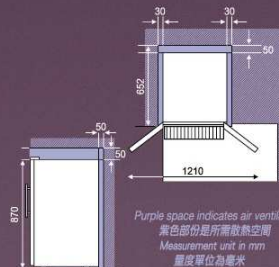

Internal blue LED light  
內置藍色LED櫃燈

Security thermostat  
冷凍安全恆溫器

• Stainless steel door frame  
不銹鋼門框

• Adjustable wooden shelves  
可調校式木板層格

## TECHNICAL DATA 規格

MODEL 型號	V50DG2E / S
Capacity 容量 (0.75L公升)	42 bottle瓶
Number of shelves 層格	14
Dimension 體積: H高 x W闊 x D深	870 x 605 x 602 mm毫米 34.3 x 23.8 x 23.7 ins吋
Adjustable Temperature 可調校溫度	5°C -18°C